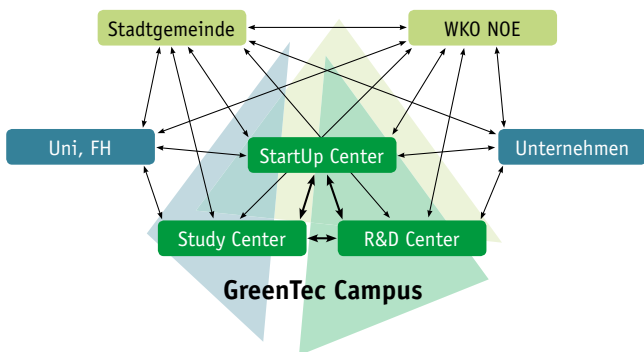

Dein Kostenbeitrag für die Teilnahme am Förderprogramm richtet sich nach der Größe deines Büroarbeitsplatzes und der Phase des Programms. Neben den beschriebenen Basisleistungen hast du die Möglichkeit, zusätzliche Leistungen wie z.B. Werkstätten oder Labore im Rahmen des Netzwerks anzumieten.